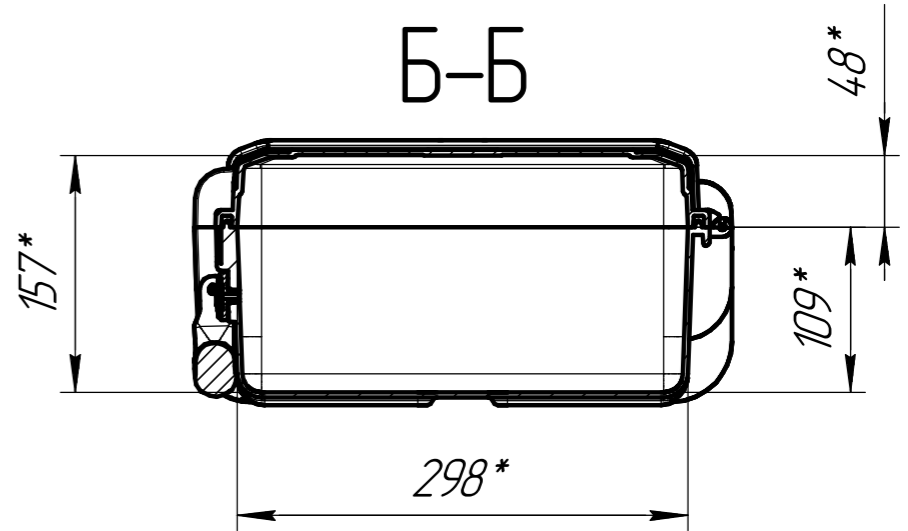

Изм.	Лист	№ докум.	Подп.	Дата
Разраб.				
Проб.				
Т.контр.				
И.контр.				
Утв.				

Кейс Калибр 4035

Лит.	Масса	Масштаб
	2,7	1:5
Лист	Листов	1