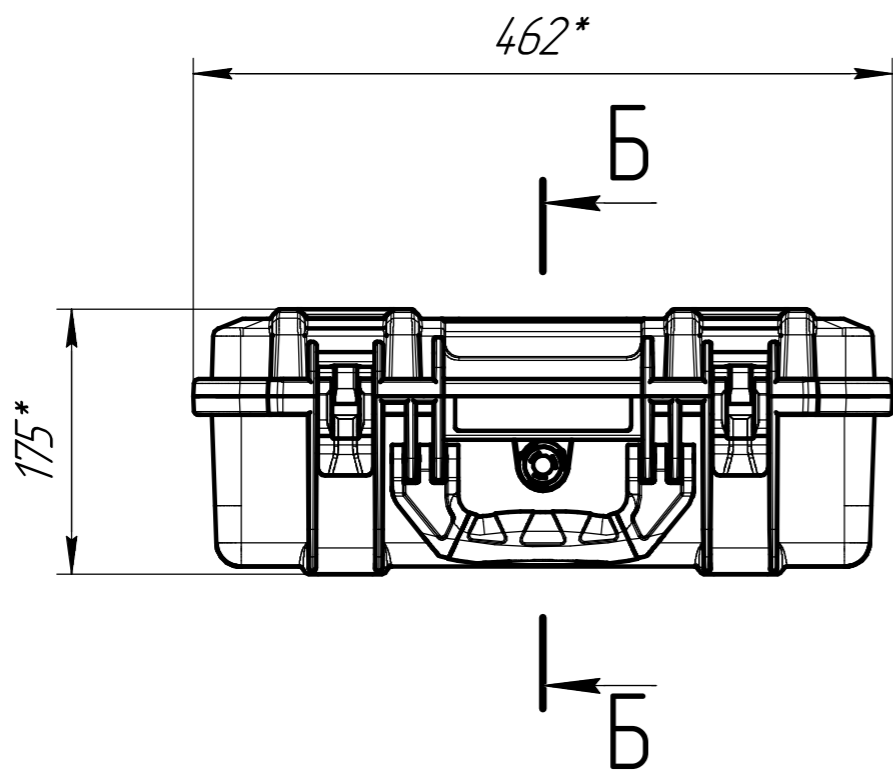

Кейс Калибр 4035

Перв. примен.

Справ. №

Подп. и дата

Изм. № дробл.

Взам. инв. №

Подп. и дата

Изм. № подл.

Изм.	Лист	№ докум.	Подп.	Дата
Разраб.				
Проб.				
Т.контр.				
И.контр.				
Утв.				

Кейс Калибр 4035

Лит.	Масса	Масштаб
	2,7	1:5
Лист	Листов	1