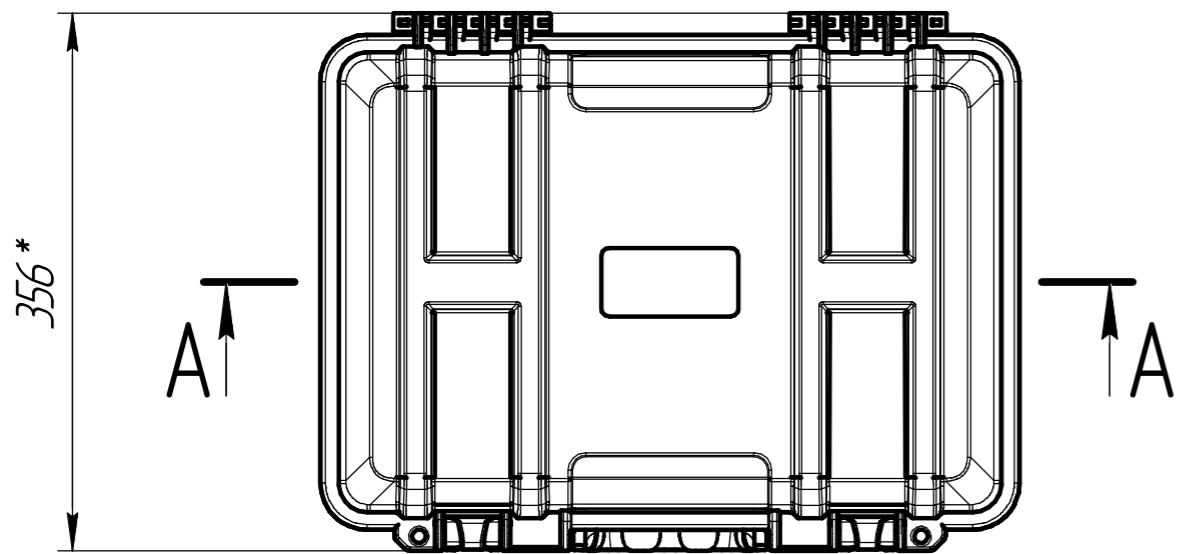

Изм.	Лист	№ докум.	Подп.	Дата
Разраб.				
Проб.				
Т.контр.				
И.контр.				
Утв.				

Кейс Калибр 4035

Лит.	Масса	Масштаб
	2,7	1:5
Лист	Листов	1