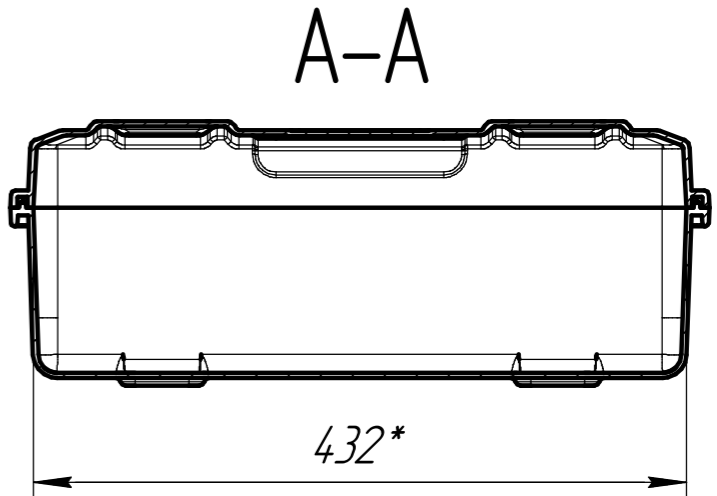

Изм.	Лист	№ докум.	Подп.	Дата
Разраб.				
Проб.				
Т.контр.				
И.контр.				
Утв.				

Кейс Калибр 4035

Лит.	Масса	Масштаб
	2,7	1:5
Лист	Листов	1