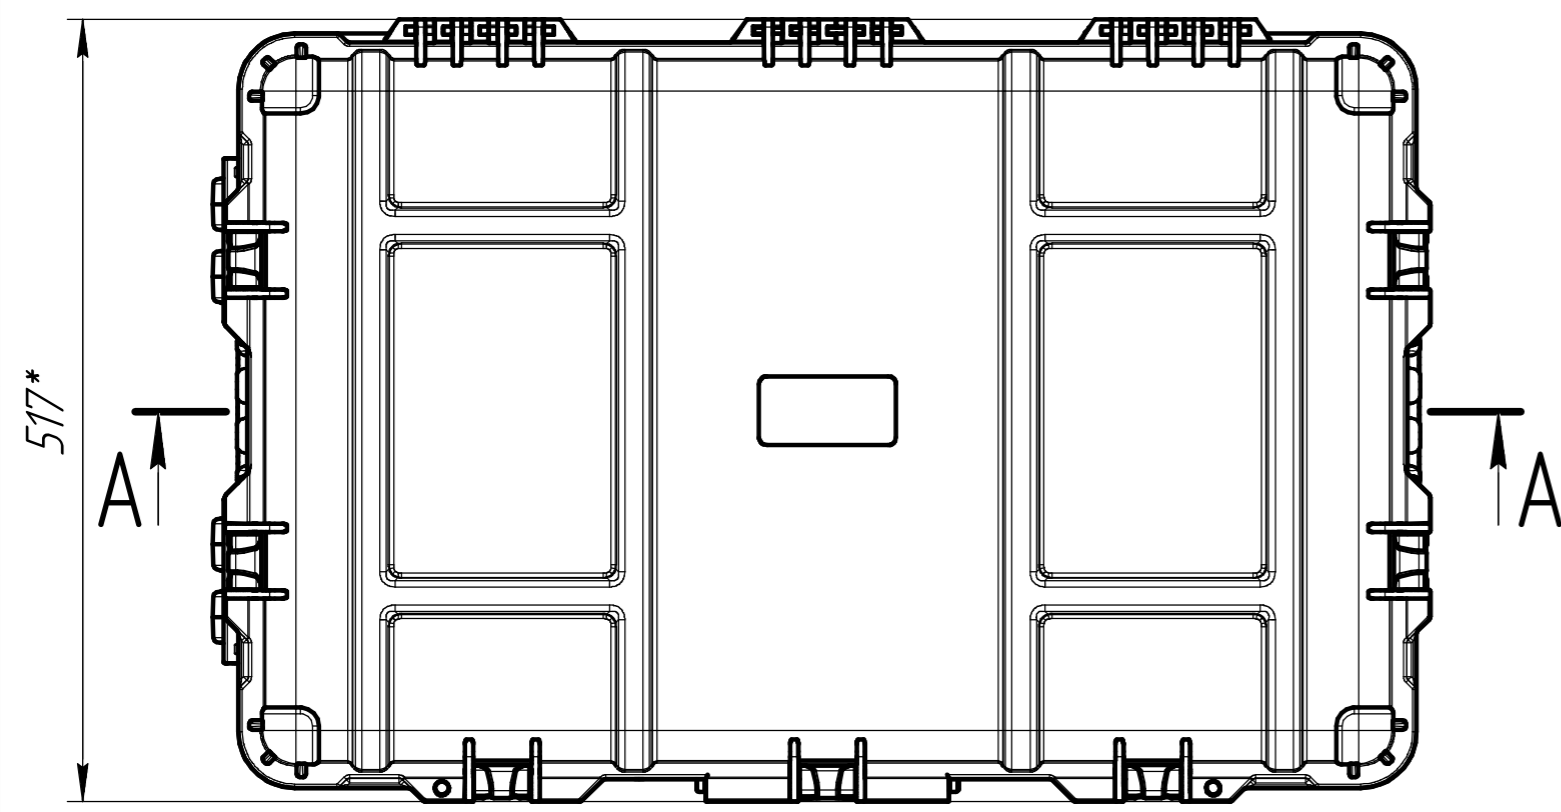

Кейс Калибр 7005

Перв. примен.  
Справ. №  
Подп. и дата  
Изм. № дробл.  
Взам. инв. №  
Подп. и дата  
Изм. № подл.

				<i>Кейс Калибр 7005</i>			
Изм.	Лист	№ докум.	Подп.	Дата	Лит.	Масса	Масштаб
Разраб.						9,8	1:5
Проб.					Лист	Листов	1
Т.контр.							
И.контр.							
Утв.							