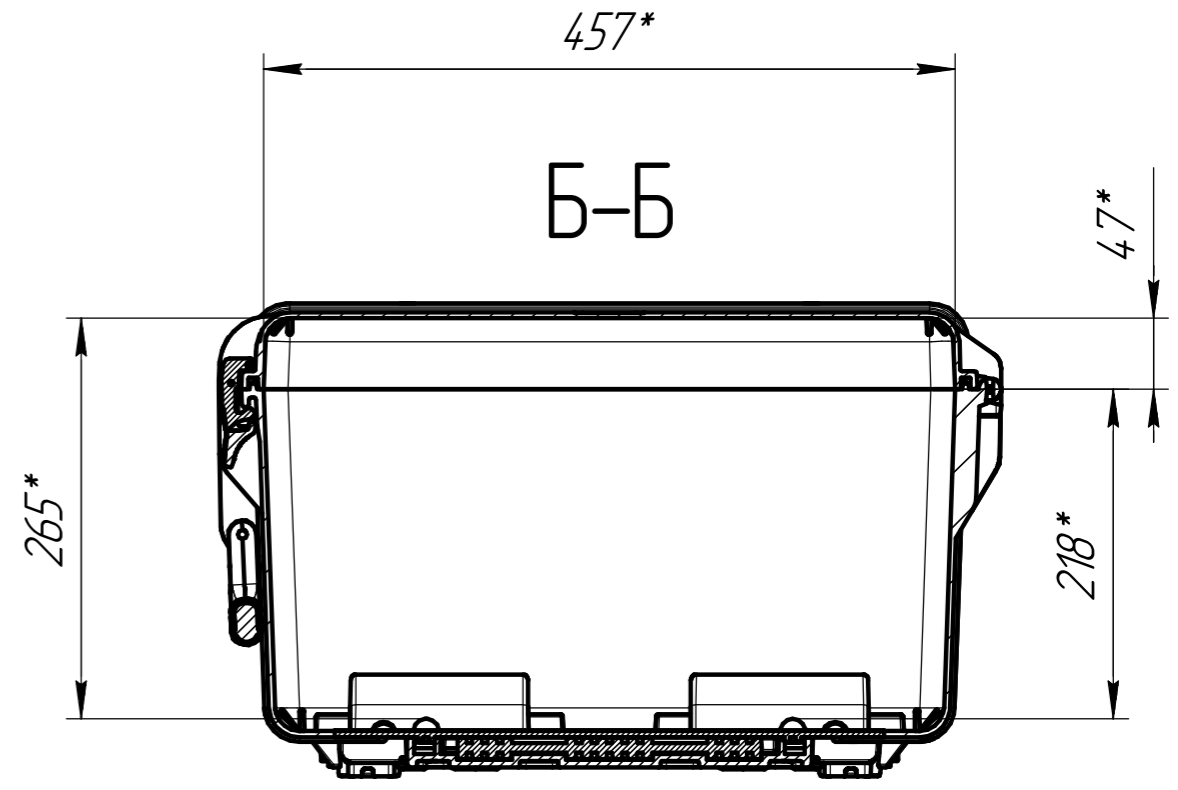

Кейс Калибр 7005

Перв. примен.  
Справ. №  
Подп. и дата  
Изм. № дробл.  
Взам. инв. №  
Подп. и дата  
Изм. № подл.

				<i>Кейс Калибр 7005</i>			
Изм.	Лист	№ докум.	Подп.	Дата	Лит.	Масса	Масштаб
Разраб.						9,8	1:5
Проб.					Лист	Листов	1
Т.контр.							
И.контр.							
Утв.							