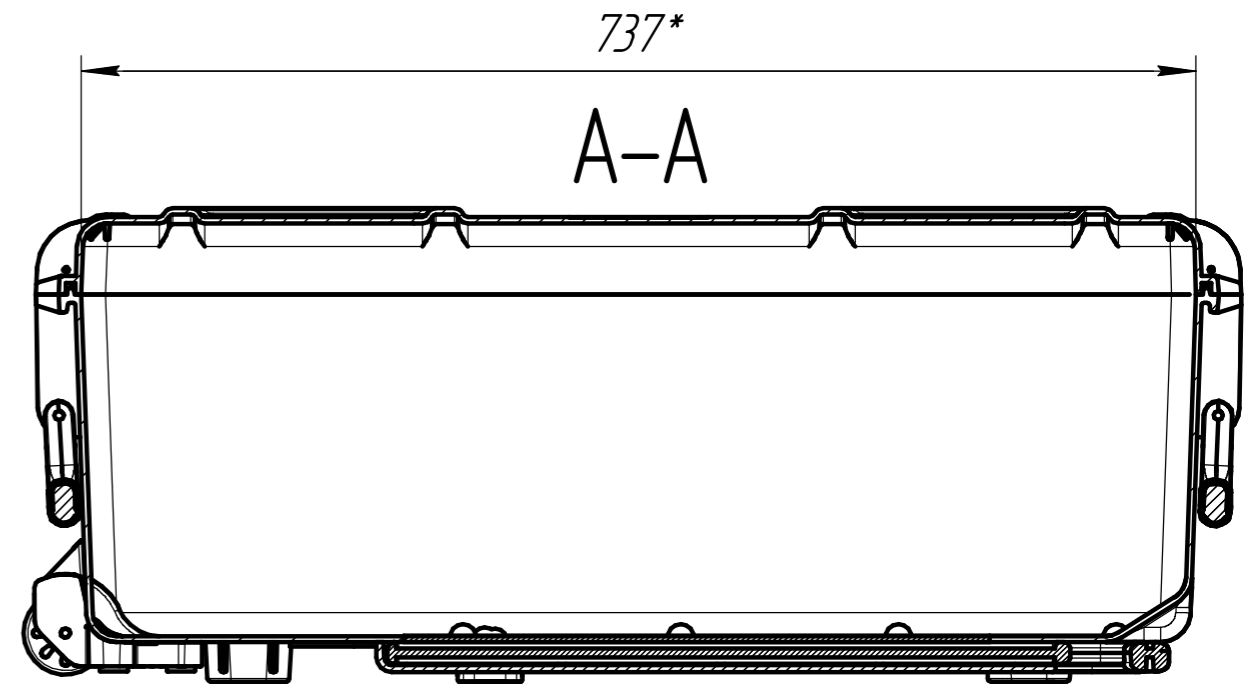

Кейс Калибр 7005

Перв. примен.  
Справ. №  
Подп. и дата  
Изм. № дробл.  
Взам. инв. №  
Подп. и дата  
Изм. № подл.

				<i>Кейс Калибр 7005</i>			
Изм.	Лист	№ докум.	Подп.	Дата	Лит.	Масса	Масштаб
Разраб.						9,8	1:5
Проб.					Лист	Листов	1
Т.контр.							
И.контр.							
Утв.							