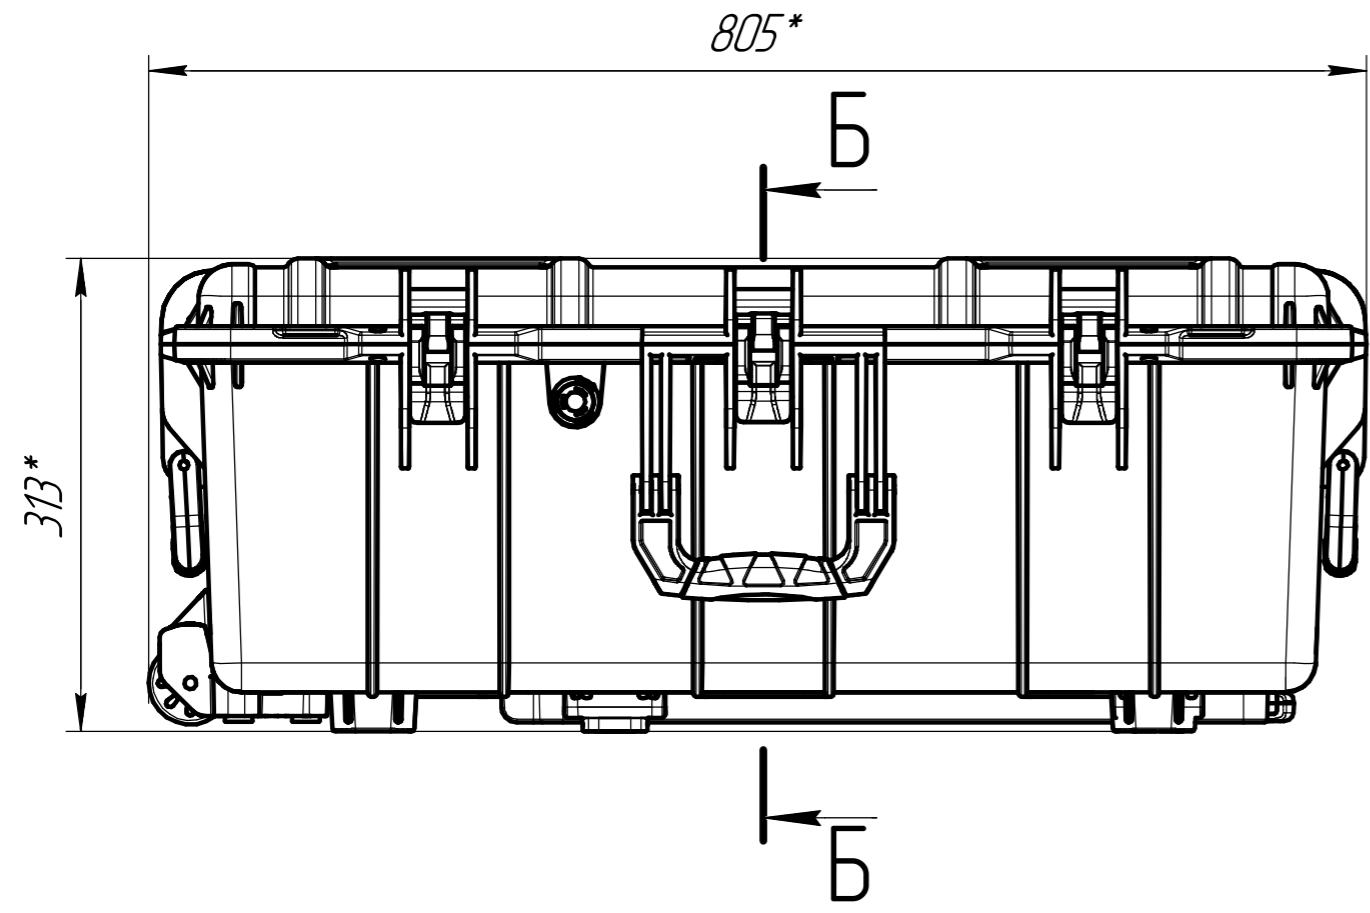

Кейс Калибр 7005

Перв. примен.  
Справ. №  
Подп. и дата  
Изм. № дробл.  
Взам. инв. №  
Подп. и дата  
Изм. № подл.

				<i>Кейс Калибр 7005</i>			
Изм.	Лист	№ докум.	Подп.	Дата	Лит.	Масса	Масштаб
Разраб.						9,8	1:5
Проб.					Лист	Листов	1
Т.контр.							
И.контр.							
Утв.							