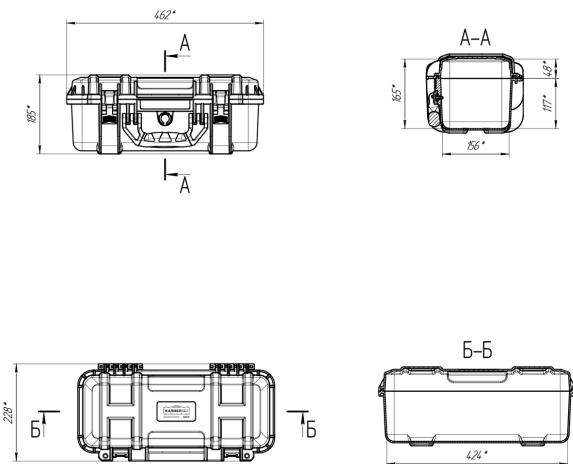

Кейс Калибр 4025

Артикул: 4025

Технические характеристики

Внешние размеры, дхшхв, мм:	462x228x185
Внутренние размеры, дхшхв, мм:	424x156x165
Вес пустого, кг:	2.5
Вес с поропластом, кг:	3
Глубина крышки/корпуса, мм:	48/117
Температурный диапазон:	
Цвет:	Черный
Степень защиты ip:	67
Наличие колес:	без колес

Цена: 0 Р*

действительна на дату 25.05.2026 г.

*розничная стоимость кейса без наполнения, для расчёта индивидуальной стоимости в зависимости от условий заказа и поставки обращайтесь к менеджерам

Изготовлен из полипропилена в соответствии с Техническими условиями ВТСЦ.320301.001 ТУ. Ударопрочность, герметичность, стойкость к воздействиям внешней среды подтверждены протоколами испытаний.

Наполнение:

Насечённый поропласт (несколько слоев в корпусе и рифлёный слой в крышке)

Ложемент из пенополимеров (изготавливается индивидуально)

А также любые доработки по техническому заданию