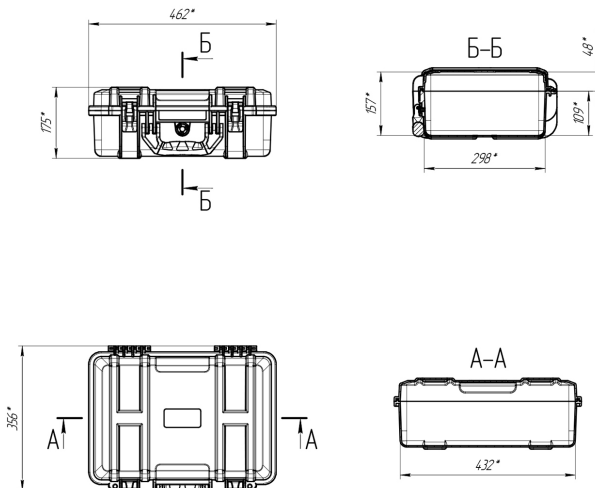

Кейс Калибр 4035

Артикул: 4035

Технические характеристики

Внешние размеры, дхшхв, мм:	462x356x175
Внутренние размеры, дхшхв, мм:	432x298x157
Вес пустого, кг:	2.5
Вес с поропластом, кг:	3
Глубина крышки/корпуса, мм:	48/109
Температурный диапазон:	
Цвет:	Черный
Степень защиты ip:	67
Наличие колес:	без колес

Цена: 0 Р*

действительна на дату 17.05.2026 г.

*розничная стоимость кейса без наполнения, для расчёта индивидуальной стоимости в зависимости от условий заказа и поставки обращайтесь к менеджерам

Изготовлен из полипропилена в соответствии с Техническими условиями ВТСЦ.320301.001 ТУ. Ударопрочность, герметичность, стойкость к воздействиям внешней среды подтверждены протоколами испытаний.