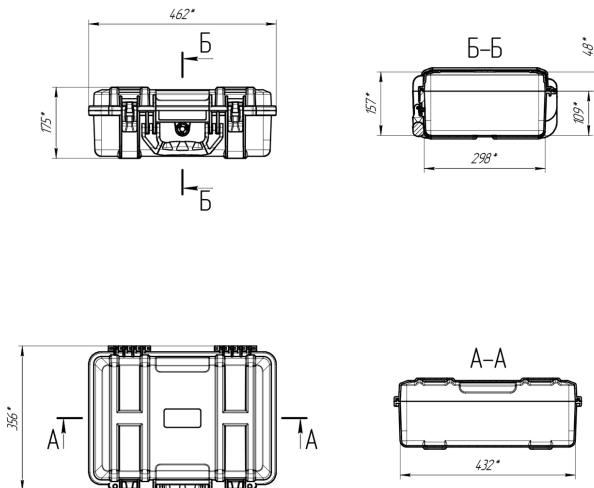

Кейс Калибр 4035

Артикул: 4035

Технические характеристики

Внешние размеры, дхшхв, мм:	462x356x175
Внутренние размеры, дхшхв, мм:	432x298x157
Вес пустого, кг:	2.5
Вес с поропластом, кг:	3
Глубина крышки/корпуса, мм:	48/109
Температурный диапазон:	
Цвет:	Черный
Степень защиты ip:	67
Наличие колес:	без колес

Цена: 0 Р*

действительна на дату 02.07.2026 г.

*розничная стоимость кейса без наполнения, для расчёта индивидуальной стоимости в зависимости от условий заказа и поставки обращайтесь к менеджерам

Изготовлен из полипропилена в соответствии с Техническими условиями ВТСЦ.320301.001 ТУ. Ударопрочность, герметичность, стойкость к воздействиям внешней среды подтверждены протоколами испытаний.