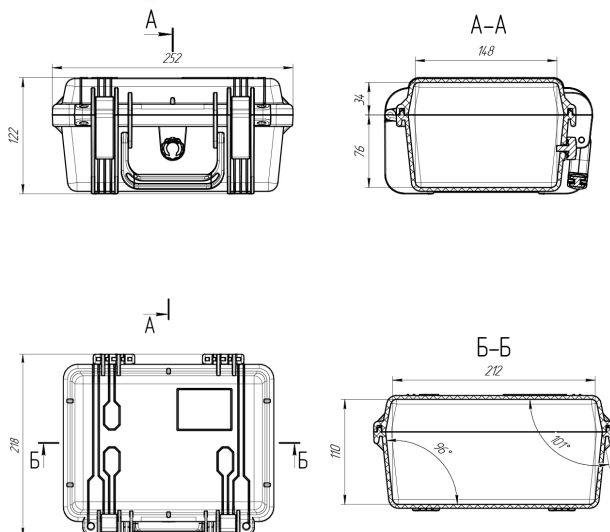

Цена: 0 Р*

действительна на дату 21.06.2026 г.

*розничная стоимость кейса без наполнения, для расчёта индивидуальной стоимости в зависимости от условий заказа и поставки обращайтесь к менеджерам

Изготовлен из полипропилена в соответствии с Техническими условиями ВТСЦ.320301.001 ТУ. Ударопрочность, герметичность, стойкость к воздействиям внешней среды подтверждены протоколами испытаний.