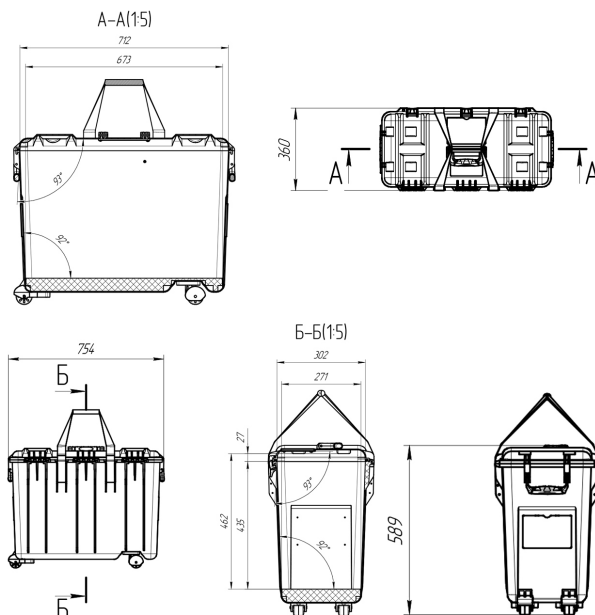

Кейс Калибр 7015

Артикул: 7015

Технические характеристики

Внешние размеры, дхшхв, мм:	754x360x589
Внутренние размеры, дхшхв, мм:	712x302x462
Вес пустого, кг:	6.9
Вес с поропластом, кг:	
Глубина крышки/корпуса, мм:	27/435
Температурный диапазон:	
Цвет:	Черный
Степень защиты ip:	67
Наличие колес:	с колесами

Цена: 0 Р*

действительна на дату 21.05.2026 г.

*розничная стоимость кейса без наполнения, для расчёта индивидуальной стоимости в зависимости от условий заказа и поставки обращайтесь к менеджерам

Изготовлен из полипропилена в соответствии с Техническими условиями ВТСЦ.320301.001 ТУ. Ударопрочность, герметичность, стойкость к воздействиям внешней среды подтверждены протоколами испытаний.

Наполнение:

Насечённый поропласт (несколько слоев в корпусе и рифлёный слой в крышке)

Ложмент из пенополимеров (изготавливается индивидуально)

А также любые доработки по техническому заданию