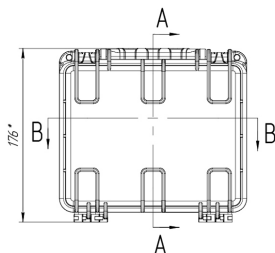

Кейс Калибр 1010

Артикул: 1010

Технические характеристики

Внешние размеры, дхшхв, мм:	190x176x59
Внутренние размеры, дхшхв, мм:	167x132x45
Вес пустого, кг:	0.4
Вес с поропластом, кг:	0.4
Глубина крышки/корпуса, мм:	11/34
Температурный диапазон:	
Цвет:	Черный
Степень защиты ip:	67
Наличие колес:	

Наполнение:

Насечённый поропласт (несколько слоев в корпусе и рифлёный слой в крышке)

Ложемент из пенополимеров (изготавливается индивидуально)

А также любые доработки по техническому заданию