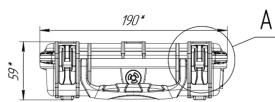

Кейс Калибр 1010

Артикул: 1010

Технические характеристики

Внешние размеры, дхшхв, мм:	190x176x59
Внутренние размеры, дхшхв, мм:	167x132x45
Вес пустого, кг:	0.4
Вес с поропластом, кг:	0.4
Глубина крышки/корпуса, мм:	11/34
Температурный диапазон:	
Цвет:	Черный
Степень защиты ip:	67
Наличие колес:	

Цена: 0 Р*

действительна на дату 15.06.2026 г.

*розничная стоимость кейса без наполнения, для расчёта индивидуальной стоимости в зависимости от условий заказа и поставки обращайтесь к менеджерам

Изготовлен из полипропилена в соответствии с Техническими условиями ВТСЦ.320301.001 ТУ. Ударопрочность, герметичность, стойкость к воздействиям внешней среды подтверждены протоколами испытаний.

Наполнение:

Насечённый поропласт (несколько слоев в корпусе и рифлёный слой в крышке)

Ложемент из пенополимеров (изготавливается индивидуально)

А также любые доработки по техническому заданию