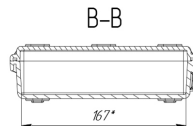

Кейс Калибр 1010

Артикул: 1010

Технические характеристики

Внешние размеры, дхшхв, мм:	190x176x59
Внутренние размеры, дхшхв, мм:	167x132x45
Вес пустого, кг:	0.4
Вес с поропластом, кг:	0.4
Глубина крышки/корпуса, мм:	11/34
Температурный диапазон:	
Цвет:	Черный
Степень защиты ip:	67
Наличие колес:	

Цена: 0 Р*

действительна на дату 15.06.2026 г.

*розничная стоимость кейса без наполнения, для расчёта индивидуальной стоимости в зависимости от условий заказа и поставки обращайтесь к менеджерам

Изготовлен из полипропилена в соответствии с Техническими условиями ВТСЦ.320301.001 ТУ. Ударопрочность, герметичность, стойкость к воздействиям внешней среды подтверждены протоколами испытаний.

Наполнение:

Насечённый поропласт (несколько слоев в корпусе и рифлёный слой в крышке)

Ложемент из пенополимеров (изготавливается индивидуально)

А также любые доработки по техническому заданию