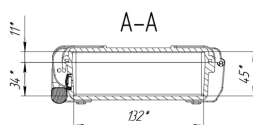

Кейс Калибр 1010

Артикул: 1010

Технические характеристики

Внешние размеры, дхшхв, мм:	190x176x59
Внутренние размеры, дхшхв, мм:	167x132x45
Вес пустого, кг:	0.4
Вес с поропластом, кг:	0.4
Глубина крышки/корпуса, мм:	11/34
Температурный диапазон:	
Цвет:	Черный
Степень защиты ip:	67
Наличие колес:	

Цена: 0 Р*

действительна на дату 15.06.2026 г.

*розничная стоимость кейса без наполнения, для расчёта индивидуальной стоимости в зависимости от условий заказа и поставки обращайтесь к менеджерам

Изготовлен из полипропилена в соответствии с Техническими условиями ВТСЦ.320301.001 ТУ. Ударопрочность, герметичность, стойкость к воздействиям внешней среды подтверждены протоколами испытаний.

Наполнение:

Насечённый поропласт (несколько слоев в корпусе и рифлёный слой в крышке)

Ложемент из пенополимеров (изготавливается индивидуально)

А также любые доработки по техническому заданию