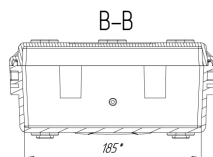

Кейс Калибр 1020

Артикул: 1020

Технические характеристики

Внешние размеры, дхшхв, мм:	216x181x103
Внутренние размеры, дхшхв, мм:	185x121x85
Вес пустого, кг:	0.7
Вес с поропластом, кг:	0.8
Глубина крышки/корпуса, мм:	20/65
Температурный диапазон:	
Цвет:	Черный
Степень защиты ip:	67
Наличие колес:	

Цена: 0 Р*

действительна на дату 10.06.2026 г.

*розничная стоимость кейса без наполнения, для расчёта индивидуальной стоимости в зависимости от условий заказа и поставки обращайтесь к менеджерам

Изготовлен из полипропилена в соответствии с Техническими условиями ВТСЦ.320301.001 ТУ. Ударопрочность, герметичность, стойкость к воздействиям внешней среды подтверждены протоколами испытаний.

Наполнение:

Насечённый поропласт (несколько слоев в корпусе и рифлёный слой в крышке)

Ложмент из пенополимеров (изготавливается индивидуально)

А также любые доработки по техническому заданию