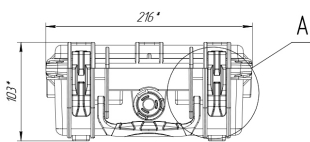

Кейс Калибр 1020

Артикул: 1020

Технические характеристики

Внешние размеры, дхшхв, мм:	216x181x103
Внутренние размеры, дхшхв, мм:	185x121x85
Вес пустого, кг:	0.7
Вес с поропластом, кг:	0.8
Глубина крышки/корпуса, мм:	20/65
Температурный диапазон:	
Цвет:	Черный
Степень защиты ip:	67
Наличие колес:	

Цена: 0 Р*

действительна на дату 19.04.2026 г.

*розничная стоимость кейса без наполнения, для расчёта индивидуальной стоимости в зависимости от условий заказа и поставки обращайтесь к менеджерам

Изготовлен из полипропилена в соответствии с Техническими условиями ВТСЦ.320301.001 ТУ. Ударопрочность, герметичность, стойкость к воздействиям внешней среды подтверждены протоколами испытаний.

Наполнение:

Насечённый поропласт (несколько слоев в корпусе и рифлёный слой в крышке)

Ложмент из пенополимеров (изготавливается индивидуально)

А также любые доработки по техническому заданию