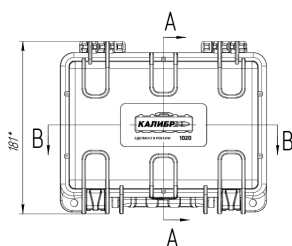

Кейс Калибр 1020

Артикул: 1020

Технические характеристики

Внешние размеры, дхшхв, мм:	216x181x103
Внутренние размеры, дхшхв, мм:	185x121x85
Вес пустого, кг:	0.7
Вес с поропластом, кг:	0.8
Глубина крышки/корпуса, мм:	20/65
Температурный диапазон:	
Цвет:	Черный
Степень защиты ip:	67
Наличие колес:	

Наполнение:

Насечённый поропласт (несколько слоев в корпусе и рифлёный слой в крышке)

Ложмент из пенополимеров (изготавливается индивидуально)

А также любые доработки по техническому заданию