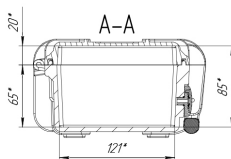

Кейс Калибр 1020

Артикул: 1020

Технические характеристики

Внешние размеры, дхшхв, мм:	216x181x103
Внутренние размеры, дхшхв, мм:	185x121x85
Вес пустого, кг:	0.7
Вес с поропластом, кг:	0.8
Глубина крышки/корпуса, мм:	20/65
Температурный диапазон:	
Цвет:	Черный
Степень защиты ip:	67
Наличие колес:	

Цена: 0 Р*

действительна на дату 19.04.2026 г.

*розничная стоимость кейса без наполнения, для расчёта индивидуальной стоимости в зависимости от условий заказа и поставки обращайтесь к менеджерам

Изготовлен из полипропилена в соответствии с Техническими условиями ВТСЦ.320301.001 ТУ. Ударопрочность, герметичность, стойкость к воздействиям внешней среды подтверждены протоколами испытаний.

Наполнение:

Насечённый поропласт (несколько слоев в корпусе и рифлёный слой в крышке)

Ложмент из пенополимеров (изготавливается индивидуально)

А также любые доработки по техническому заданию