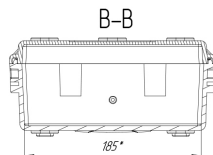

Кейс Калибр 1020

Артикул: 1020

Технические характеристики

Внешние размеры, дхшхв, мм:	216x181x103
Внутренние размеры, дхшхв, мм:	185x121x85
Вес пустого, кг:	0.7
Вес с поропластом, кг:	0.8
Глубина крышки/корпуса, мм:	20/65
Температурный диапазон:	
Цвет:	Черный
Степень защиты ip:	67
Наличие колес:	

Цена: 0 Р*

действительна на дату 19.04.2026 г.

*розничная стоимость кейса без наполнения, для расчёта индивидуальной стоимости в зависимости от условий заказа и поставки обращайтесь к менеджерам

Изготовлен из полипропилена в соответствии с Техническими условиями ВТСЦ.320301.001 ТУ. Ударопрочность, герметичность, стойкость к воздействиям внешней среды подтверждены протоколами испытаний.

Наполнение:

Насечённый поропласт (несколько слоев в корпусе и рифлёный слой в крышке)

Ложмент из пенополимеров (изготавливается индивидуально)

А также любые доработки по техническому заданию