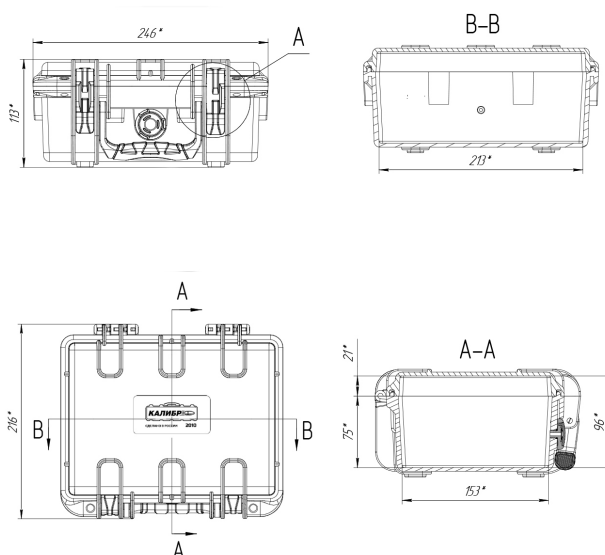

Кейс Калибр 2010

Артикул: 2010

Технические характеристики

Внешние размеры, дхшхв, мм:	246x216x113
Внутренние размеры, дхшхв, мм:	213x153x96
Вес пустого, кг:	0.9
Вес с поропластом, кг:	1
Глубина крышки/корпуса, мм:	21/75
Температурный диапазон:	
Цвет:	Черный
Степень защиты ip:	67
Наличие колес:	

Наполнение:

Насечённый поропласт (несколько слоев в корпусе и рифлёный слой в крышке)

Ложмент из пенополимеров (изготавливается индивидуально)

А также любые доработки по техническому заданию