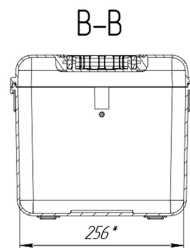

Кейс Калибр 2040

Артикул: 2040

Технические характеристики

Внешние размеры, дхшхв, мм:	286x223x257
Внутренние размеры, дхшхв, мм:	256x164x220
Вес пустого, кг:	1.8
Вес с поропластом, кг:	2
Глубина крышки/корпуса, мм:	24/196
Температурный диапазон:	
Цвет:	Черный
Степень защиты ip:	67
Наличие колес:	

Цена: 0 Р*

действительна на дату 13.06.2026 г.

*розничная стоимость кейса без наполнения, для расчёта индивидуальной стоимости в зависимости от условий заказа и поставки обращайтесь к менеджерам

Изготовлен из полипропилена в соответствии с Техническими условиями ВТСЦ.320301.001 ТУ. Ударопрочность, герметичность, стойкость к воздействиям внешней среды подтверждены протоколами испытаний.

Наполнение:

Насечённый поропласт (несколько слоев в корпусе и рифлёный слой в крышке)

Ложемент из пенополимеров (изготавливается индивидуально)

А также любые доработки по техническому заданию