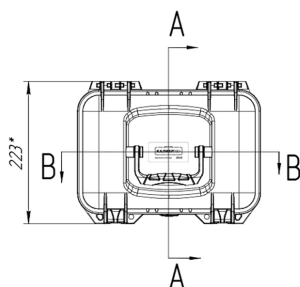

Кейс Калибр 2040

Артикул: 2040

Технические характеристики

Внешние размеры, дхшхв, мм:	286x223x257
Внутренние размеры, дхшхв, мм:	256x164x220
Вес пустого, кг:	1.8
Вес с поропластом, кг:	2
Глубина крышки/корпуса, мм:	24/196
Температурный диапазон:	
Цвет:	Черный
Степень защиты ip:	67
Наличие колес:	

Цена: 0 Р*

действительна на дату 29.04.2026 г.

*розничная стоимость кейса без наполнения, для расчёта индивидуальной стоимости в зависимости от условий заказа и поставки обращайтесь к менеджерам

Изготовлен из полипропилена в соответствии с Техническими условиями ВТСЦ.320301.001 ТУ. Ударопрочность, герметичность, стойкость к воздействиям внешней среды подтверждены протоколами испытаний.

Наполнение:

Насечённый поропласт (несколько слоев в корпусе и рифлёный слой в крышке)

Ложемент из пенополимеров (изготавливается индивидуально)

А также любые доработки по техническому заданию