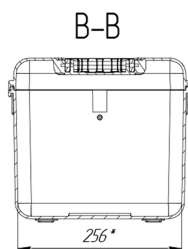

Кейс Калибр 2040

Артикул: 2040

Технические характеристики

Внешние размеры, дхшхв, мм:	286x223x257
Внутренние размеры, дхшхв, мм:	256x164x220
Вес пустого, кг:	1.8
Вес с поропластом, кг:	2
Глубина крышки/корпуса, мм:	24/196
Температурный диапазон:	
Цвет:	Черный
Степень защиты ip:	67
Наличие колес:	

Цена: 0 Р*

действительна на дату 29.04.2026 г.

*розничная стоимость кейса без наполнения, для расчёта индивидуальной стоимости в зависимости от условий заказа и поставки обращайтесь к менеджерам

Изготовлен из полипропилена в соответствии с Техническими условиями ВТСЦ.320301.001 ТУ. Ударопрочность, герметичность, стойкость к воздействиям внешней среды подтверждены протоколами испытаний.

Наполнение:

Насечённый поропласт (несколько слоев в корпусе и рифлёный слой в крышке)

Ложемент из пенополимеров (изготавливается индивидуально)

А также любые доработки по техническому заданию