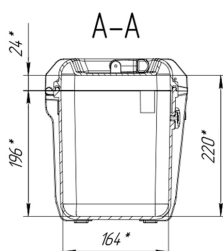

Кейс Калибр 2040

Артикул: 2040

Технические характеристики

Внешние размеры, дхшхв, мм:	286x223x257
Внутренние размеры, дхшхв, мм:	256x164x220
Вес пустого, кг:	1.8
Вес с поропластом, кг:	2
Глубина крышки/корпуса, мм:	24/196
Температурный диапазон:	
Цвет:	Черный
Степень защиты ip:	67
Наличие колес:	

Цена: 0 Р*

действительна на дату 29.04.2026 г.

*розничная стоимость кейса без наполнения, для расчёта индивидуальной стоимости в зависимости от условий заказа и поставки обращайтесь к менеджерам

Изготовлен из полипропилена в соответствии с Техническими условиями ВТСЦ.320301.001 ТУ. Ударопрочность, герметичность, стойкость к воздействиям внешней среды подтверждены протоколами испытаний.

Наполнение:

Насечённый поропласт (несколько слоев в корпусе и рифлёный слой в крышке)

Ложемент из пенополимеров (изготавливается индивидуально)

А также любые доработки по техническому заданию