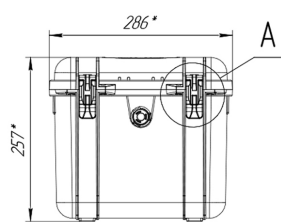

Кейс Калибр 2040

Артикул: 2040

Технические характеристики

Внешние размеры, дхшхв, мм:	286x223x257
Внутренние размеры, дхшхв, мм:	256x164x220
Вес пустого, кг:	1.8
Вес с поропластом, кг:	2
Глубина крышки/корпуса, мм:	24/196
Температурный диапазон:	
Цвет:	Черный
Степень защиты ip:	67
Наличие колес:	

Цена: 0 Р*

действительна на дату 29.04.2026 г.

*розничная стоимость кейса без наполнения, для расчёта индивидуальной стоимости в зависимости от условий заказа и поставки обращайтесь к менеджерам

Изготовлен из полипропилена в соответствии с Техническими условиями ВТСЦ.320301.001 ТУ. Ударопрочность, герметичность, стойкость к воздействиям внешней среды подтверждены протоколами испытаний.

Наполнение:

Насечённый поропласт (несколько слоев в корпусе и рифлёный слой в крышке)

Ложемент из пенополимеров (изготавливается индивидуально)

А также любые доработки по техническому заданию