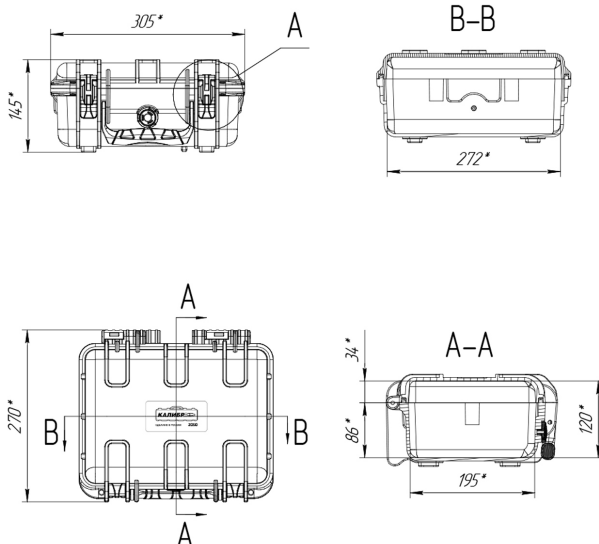

Кейс Калибр 2050

Артикул: 2050

Технические характеристики

Внешние размеры, дхшхв, мм:	305x270x145
Внутренние размеры, дхшхв, мм:	272x195x120
Вес пустого, кг:	1.4
Вес с поропластом, кг:	1.5
Глубина крышки/корпуса, мм:	34/86
Температурный диапазон:	
Цвет:	Черный
Степень защиты ip:	67
Наличие колес:	

Цена: 0 Р*

действительна на дату 15.06.2026 г.

*розничная стоимость кейса без наполнения, для расчёта индивидуальной стоимости в зависимости от условий заказа и поставки обращайтесь к менеджерам

Изготовлен из полипропилена в соответствии с Техническими условиями ВТСЦ.320301.001 ТУ. Ударопрочность, герметичность, стойкость к воздействиям внешней среды подтверждены протоколами испытаний.

Наполнение:

Насечённый поропласт (несколько слоев в корпусе и рифлёный слой в крышке)

Ложмент из пенополимеров (изготавливается индивидуально)

А также любые доработки по техническому заданию