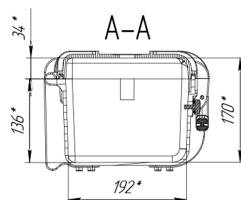

Кейс Калибр 2060

Артикул: 2060

Технические характеристики

Внешние размеры, дхшхв, мм:	305x269x195
Внутренние размеры, дхшхв, мм:	268x192x170
Вес пустого, кг:	1.9
Вес с поропластом, кг:	2
Глубина крышки/корпуса, мм:	34/136
Температурный диапазон:	
Цвет:	Черный
Степень защиты ip:	67
Наличие колес:	

Цена: 0 Р*

действительна на дату 16.04.2026 г.

*розничная стоимость кейса без наполнения, для расчёта индивидуальной стоимости в зависимости от условий заказа и поставки обращайтесь к менеджерам

Изготовлен из полипропилена в соответствии с Техническими условиями ВТСЦ.320301.001 ТУ. Ударопрочность, герметичность, стойкость к воздействиям внешней среды подтверждены протоколами испытаний.

Наполнение:

Насечённый поропласт (несколько слоев в корпусе и рифлёный слой в крышке)

Ложмент из пенополимеров (изготавливается индивидуально)

А также любые доработки по техническому заданию