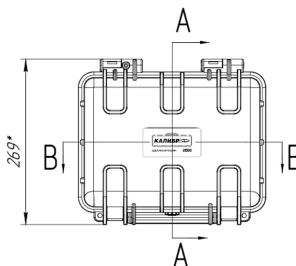

Кейс Калибр 2060

Артикул: 2060

Технические характеристики

Внешние размеры, дхшхв, мм:	305x269x195
Внутренние размеры, дхшхв, мм:	268x192x170
Вес пустого, кг:	1.9
Вес с поропластом, кг:	2
Глубина крышки/корпуса, мм:	34/136
Температурный диапазон:	
Цвет:	Черный
Степень защиты ip:	67
Наличие колес:	

Цена: 0 Р*

действительна на дату 16.04.2026 г.

*розничная стоимость кейса без наполнения, для расчёта индивидуальной стоимости в зависимости от условий заказа и поставки обращайтесь к менеджерам

Изготовлен из полипропилена в соответствии с Техническими условиями ВТСЦ.320301.001 ТУ. Ударопрочность, герметичность, стойкость к воздействиям внешней среды подтверждены протоколами испытаний.

Наполнение:

Насечённый поропласт (несколько слоев в корпусе и рифлёный слой в крышке)

Ложмент из пенополимеров (изготавливается индивидуально)

А также любые доработки по техническому заданию