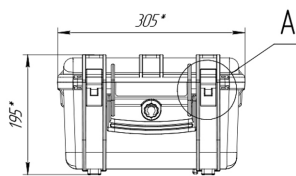

Кейс Калибр 2060

Артикул: 2060

Технические характеристики

Внешние размеры, дхшхв, мм:	305x269x195
Внутренние размеры, дхшхв, мм:	268x192x170
Вес пустого, кг:	1.9
Вес с поропластом, кг:	2
Глубина крышки/корпуса, мм:	34/136
Температурный диапазон:	
Цвет:	Черный
Степень защиты ip:	67
Наличие колес:	

Цена: 0 Р*

действительна на дату 16.04.2026 г.

*розничная стоимость кейса без наполнения, для расчёта индивидуальной стоимости в зависимости от условий заказа и поставки обращайтесь к менеджерам

Изготовлен из полипропилена в соответствии с Техническими условиями ВТСЦ.320301.001 ТУ. Ударопрочность, герметичность, стойкость к воздействиям внешней среды подтверждены протоколами испытаний.

Наполнение:

Насечённый поропласт (несколько слоев в корпусе и рифлёный слой в крышке)

Ложмент из пенополимеров (изготавливается индивидуально)

А также любые доработки по техническому заданию