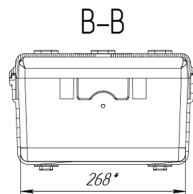

Кейс Калибр 2060

Артикул: 2060

Технические характеристики

Внешние размеры, дхшхв, мм:	305x269x195
Внутренние размеры, дхшхв, мм:	268x192x170
Вес пустого, кг:	1.9
Вес с поропластом, кг:	2
Глубина крышки/корпуса, мм:	34/136
Температурный диапазон:	
Цвет:	Черный
Степень защиты ip:	67
Наличие колес:	

Цена: 0 Р*

действительна на дату 16.04.2026 г.

*розничная стоимость кейса без наполнения, для расчёта индивидуальной стоимости в зависимости от условий заказа и поставки обращайтесь к менеджерам

Изготовлен из полипропилена в соответствии с Техническими условиями ВТСЦ.320301.001 ТУ. Ударопрочность, герметичность, стойкость к воздействиям внешней среды подтверждены протоколами испытаний.

Наполнение:

Насечённый поропласт (несколько слоев в корпусе и рифлёный слой в крышке)

Ложмент из пенополимеров (изготавливается индивидуально)

А также любые доработки по техническому заданию