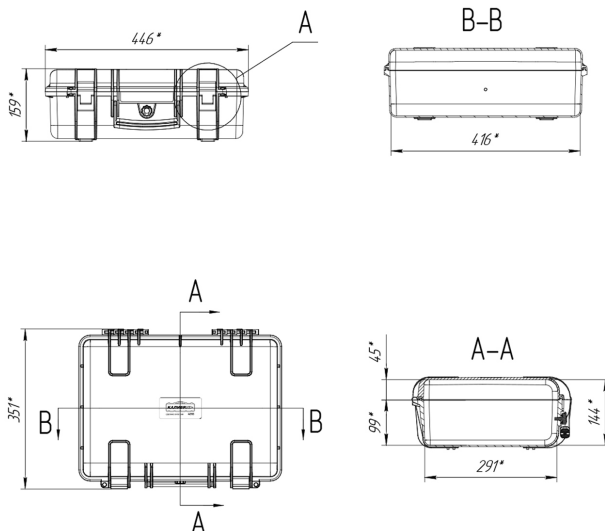

Кейс Калибр 4010

Артикул: 4010

Технические характеристики

Внешние размеры, дхшхв, мм:	446x351x159
Внутренние размеры, дхшхв, мм:	416x291x144
Вес пустого, кг:	2
Вес с поропластом, кг:	2.3
Глубина крышки/корпуса, мм:	45/99
Температурный диапазон:	
Цвет:	Черный
Степень защиты ip:	67
Наличие колес:	без колес

Наполнение:

Насечённый поропласт (несколько слоев в корпусе и рифлёный слой в крышке)

Ложемент из пенополимеров (изготавливается индивидуально)

А также любые доработки по техническому заданию