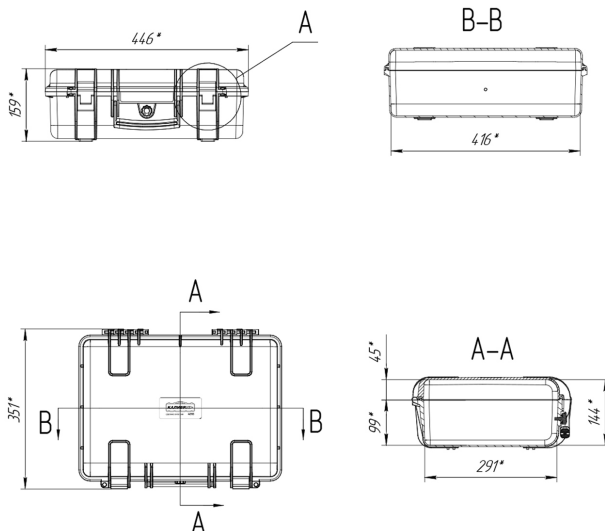

Кейс Калибр 4010

Артикул: 4010

Технические характеристики

Внешние размеры, дхшхв, мм:	446x351x159
Внутренние размеры, дхшхв, мм:	416x291x144
Вес пустого, кг:	2
Вес с поропластом, кг:	2.3
Глубина крышки/корпуса, мм:	45/99
Температурный диапазон:	
Цвет:	Черный
Степень защиты ip:	67
Наличие колес:	без колес

Наполнение:

Насечённый поропласт (несколько слоев в корпусе и рифлёный слой в крышке)

Ложмент из пенополимеров (изготавливается индивидуально)

А также любые доработки по техническому заданию