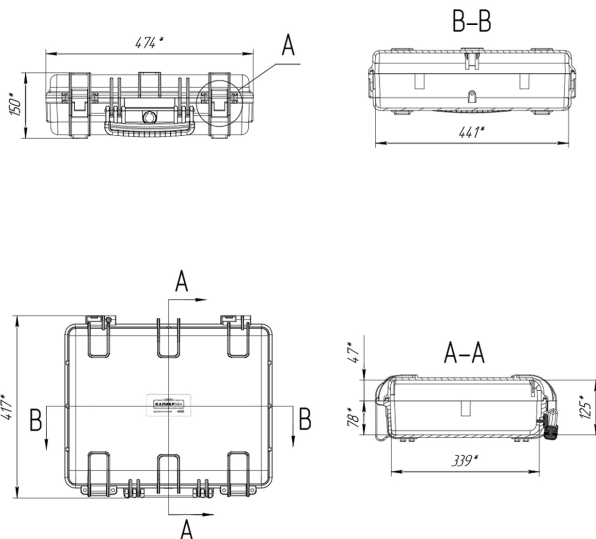

Кейс Калибр 4020

Артикул: 4020

Технические характеристики

Внешние размеры, дхшхв, мм:	474x417x150
Внутренние размеры, дхшхв, мм:	441x339x125
Вес пустого, кг:	3.8
Вес с поропластом, кг:	4
Глубина крышки/корпуса, мм:	47/78
Температурный диапазон:	
Цвет:	Черный
Степень защиты ip:	67
Наличие колес:	без колес

Наполнение:

Насечённый поропласт (несколько слоев в корпусе и рифлёный слой в крышке)

Ложмент из пенополимеров (изготавливается индивидуально)

А также любые доработки по техническому заданию