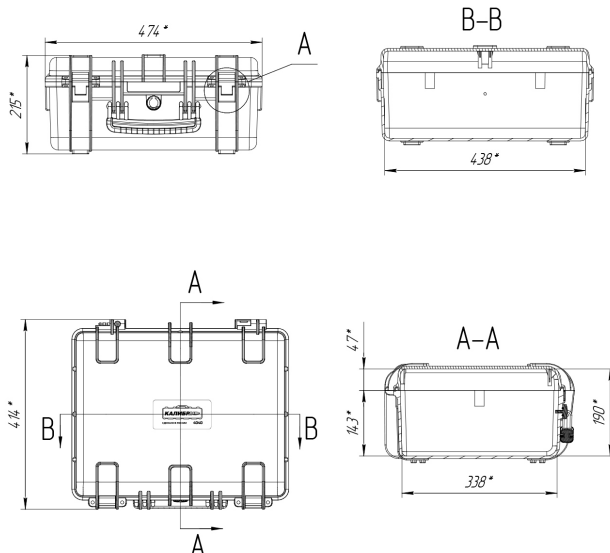

Кейс Калибр 4040

Артикул: 4040

Технические характеристики

Внешние размеры, дхшхв, мм:	474x414x215
Внутренние размеры, дхшхв, мм:	438x338x190
Вес пустого, кг:	4.5
Вес с поропластом, кг:	4.9
Глубина крышки/корпуса, мм:	47/143
Температурный диапазон:	
Цвет:	Черный
Степень защиты ip:	67
Наличие колес:	без колес

Наполнение:

Насечённый поропласт (несколько слоев в корпусе и рифлёный слой в крышке)

Ложмент из пенополимеров (изготавливается индивидуально)

А также любые доработки по техническому заданию