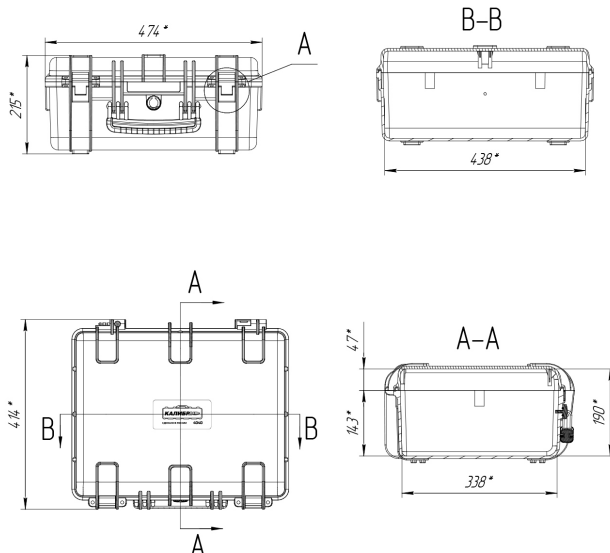

Кейс Калибр 4040

Артикул: 4040

Технические характеристики

Внешние размеры, дхшхв, мм:	474x414x215
Внутренние размеры, дхшхв, мм:	438x338x190
Вес пустого, кг:	4.5
Вес с поропластом, кг:	4.9
Глубина крышки/корпуса, мм:	47/143
Температурный диапазон:	
Цвет:	Черный
Степень защиты ip:	67
Наличие колес:	без колес

Цена: 0 Р*

действительна на дату 07.07.2026 г.

*розничная стоимость кейса без наполнения, для расчёта индивидуальной стоимости в зависимости от условий заказа и поставки обращайтесь к менеджерам

Изготовлен из полипропилена в соответствии с Техническими условиями ВТСЦ.320301.001 ТУ. Ударопрочность, герметичность, стойкость к воздействиям внешней среды подтверждены протоколами испытаний.

Наполнение:

Насечённый поропласт (несколько слоев в корпусе и рифлёный слой в крышке)

Ложемент из пенополимеров (изготавливается индивидуально)

А также любые доработки по техническому заданию