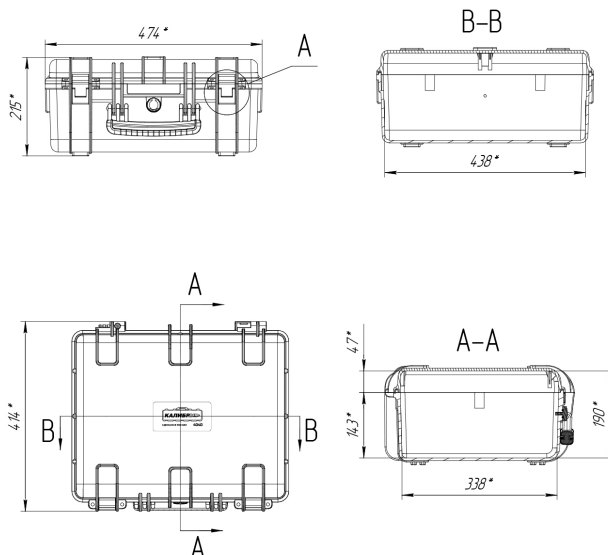

Кейс Калибр 4040

Артикул: 4040

Технические характеристики

Внешние размеры, дхшхв, мм:	474x414x215
Внутренние размеры, дхшхв, мм:	438x338x190
Вес пустого, кг:	4.5
Вес с поропластом, кг:	4.9
Глубина крышки/корпуса, мм:	47/143
Температурный диапазон:	
Цвет:	Черный
Степень защиты ip:	67
Наличие колес:	без колес

Цена: 0 Р*

действительна на дату 23.05.2026 г.

*розничная стоимость кейса без наполнения, для расчёта индивидуальной стоимости в зависимости от условий заказа и поставки обращайтесь к менеджерам

Изготовлен из полипропилена в соответствии с Техническими условиями ВТСЦ.320301.001 ТУ. Ударопрочность, герметичность, стойкость к воздействиям внешней среды подтверждены протоколами испытаний.

Наполнение:

Насечённый поропласт (несколько слоев в корпусе и рифлёный слой в крышке)

Ложемент из пенополимеров (изготавливается индивидуально)

А также любые доработки по техническому заданию