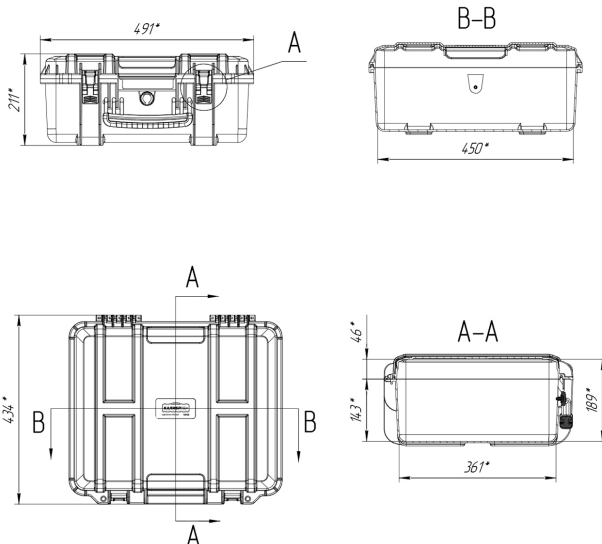

Кейс Калибр 4045

Артикул: 4045

Технические характеристики

Внешние размеры, дхшхв, мм:	491x434x211
Внутренние размеры, дхшхв, мм:	450x361x189
Вес пустого, кг:	3.2
Вес с поропластом, кг:	3.5
Глубина крышки/корпуса, мм:	46/143
Температурный диапазон:	
Цвет:	Черный
Степень защиты ip:	67
Наличие колес:	без колес

Цена: 0 Р*

действительна на дату 03.06.2026 г.

*розничная стоимость кейса без наполнения, для расчёта индивидуальной стоимости в зависимости от условий заказа и поставки обращайтесь к менеджерам

Изготовлен из полипропилена в соответствии с Техническими условиями ВТСЦ.320301.001 ТУ. Ударопрочность, герметичность, стойкость к воздействиям внешней среды подтверждены протоколами испытаний.

Наполнение:

Насечённый поропласт (несколько слоев в корпусе и рифлёный слой в крышке)

Ложмент из пенополимеров (изготавливается индивидуально)

А также любые доработки по техническому заданию