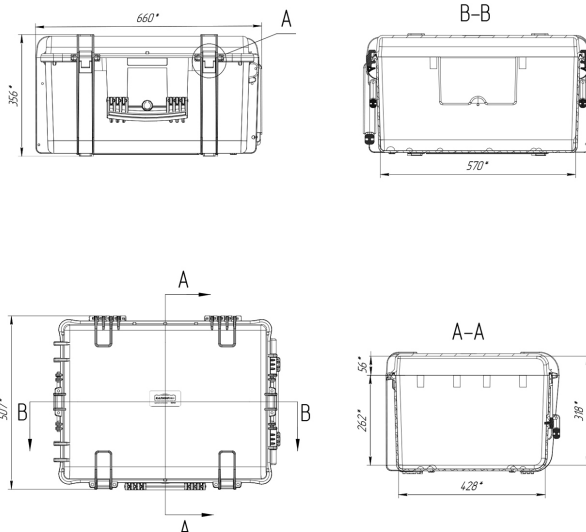

Кейс Калибр 5040

Артикул: 5040

Технические характеристики

Внешние размеры, дхшхв, мм:	660x507x356
Внутренние размеры, дхшхв, мм:	570x428x318
Вес пустого, кг:	11
Вес с поропластом, кг:	11.4
Глубина крышки/корпуса, мм:	56/262
Температурный диапазон:	
Цвет:	Черный
Степень защиты ip:	67
Наличие колес:	с колесами

Наполнение:

Насечённый поропласт (несколько слоев в корпусе и рифлёный слой в крышке)

Ложмент из пенополимеров (изготавливается индивидуально)

А также любые доработки по техническому заданию