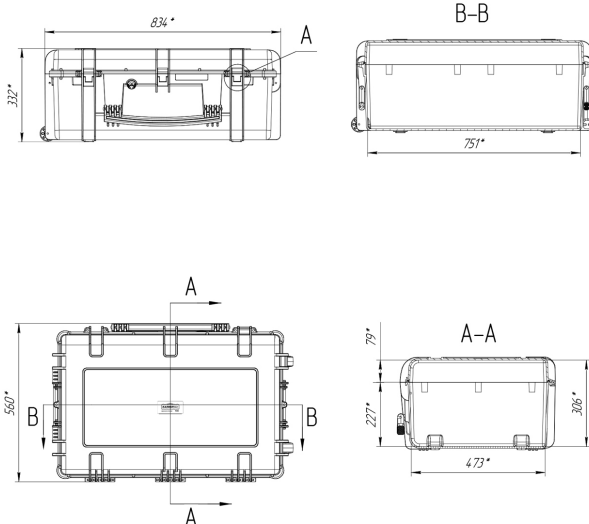

Кейс Калибр 7010

Артикул: 7010

Технические характеристики

Внешние размеры, дхшхв, мм:	834x560x332
Внутренние размеры, дхшхв, мм:	751x473x306
Вес пустого, кг:	10.8
Вес с поропластом, кг:	12.5
Глубина крышки/корпуса, мм:	79/227
Температурный диапазон:	
Цвет:	Черный
Степень защиты ip:	67
Наличие колес:	с колесами

Наполнение:

Насечённый поропласт (несколько слоев в корпусе и рифлёный слой в крышке)

Ложемент из пенополимеров (изготавливается индивидуально)

А также любые доработки по техническому заданию