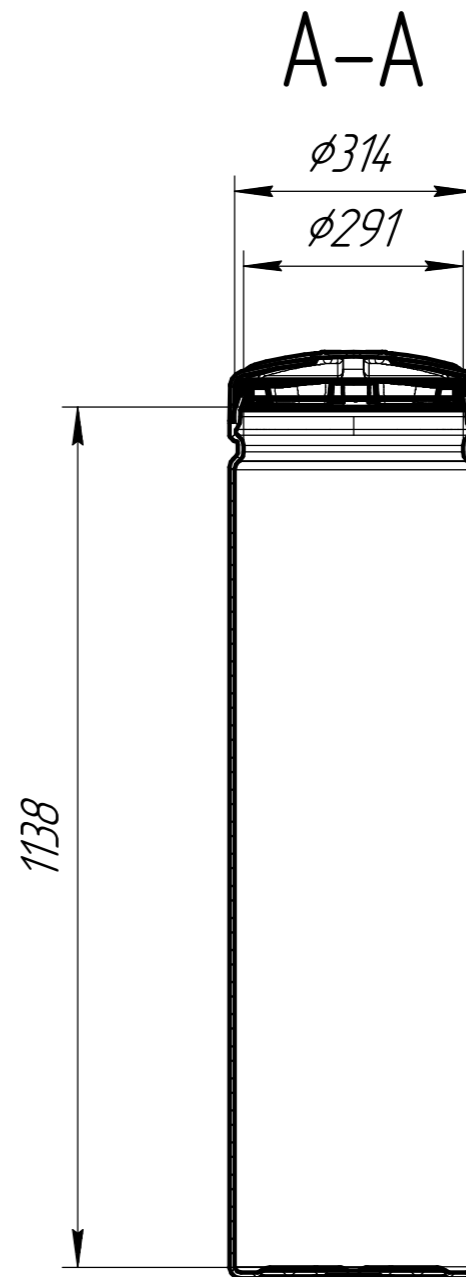

КАЛИБР Т2911

Перв. примен.

Справ. №

Подп. и дата

Инд. № дцкл.

Взам. инв. №

Подп. и дата

Инд. № подл.

					КАЛИБР Т2911		
Изм.	Лист	№ докум.	Подп.	Дата	Лит.	Масса	Масштаб
Разраб.							1:10
Проб.							
Т.контр.					Лист	Листов	1
Н.контр.							
Утв.							